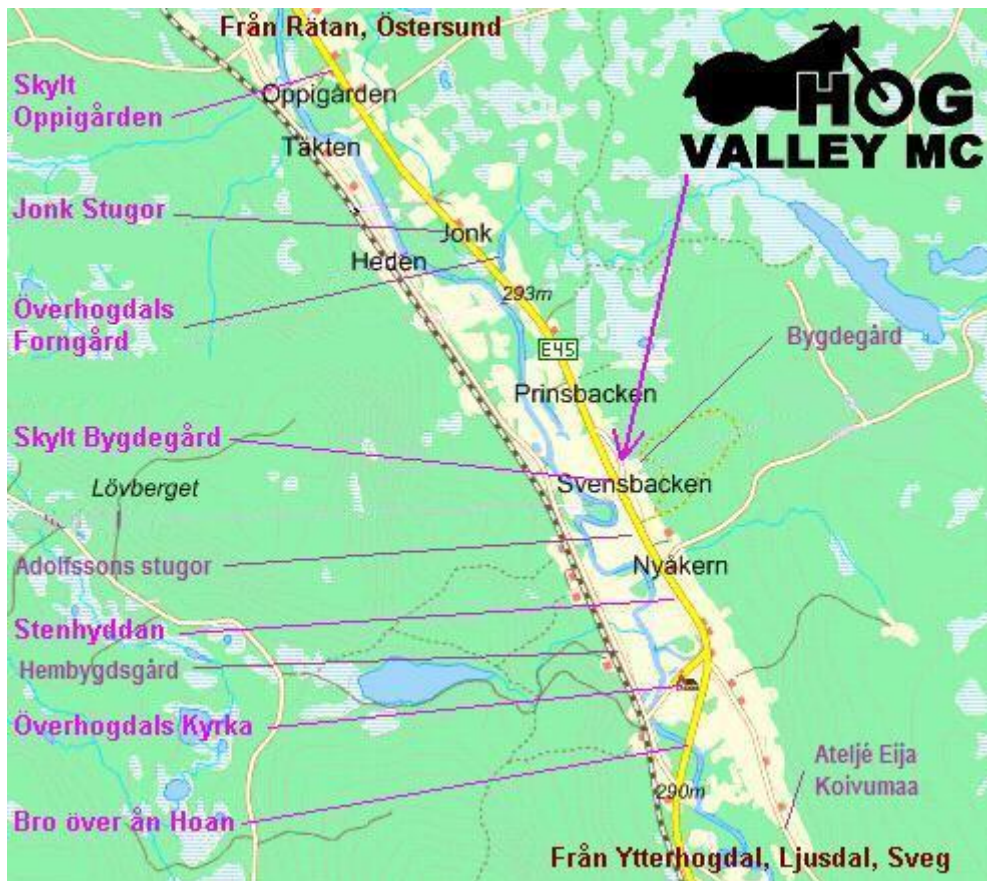

Kartan visar Hogdalsbygden, med omnejd, som är upptagningsområde för medlemmar i klubben.

Sväng in vid skylten Bygdegård och håll sedan vänster så är du framme.

VGS 84 (lat, lon) → N 62° 17.318', E 14° 47.859'

VGS 84 decimal (lat, lon) → 62.28696, 14.79765

RT 90 → X = 6908691 , Y = 1447713

SWEREF99 TM → 6906165, 489501